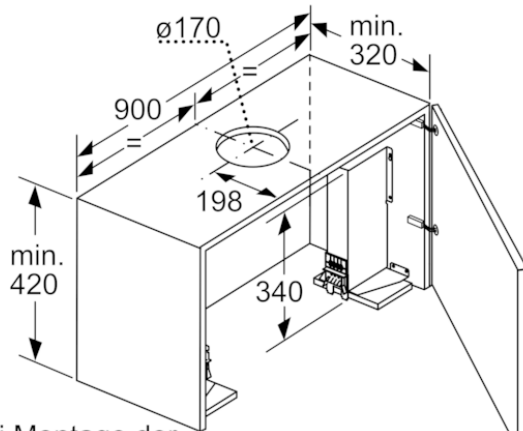

**Verbrauchs- und Anschlusswerte**

Anschlusswert (W) : 146  
 Absicherung (A) : 10  
 Spannung (V) : 220-240  
 Frequenz (Hz) : 50; 60  
 Steckerart : Schuko-/Gardy.m.Erdung  
 Art der Installation : Integrierbar  
 Gehäusematerial : Edelstahl  
 Approbationszertifikate : CE, VDE  
 Steckerart : Schuko-/Gardy.m.Erdung  
 Abmessungen des verpackten Gerätes (in) : 15.74 x 37.00 x 18.89  
 Nettogewicht (lbs) : 34,000  
 Bruttogewicht (lbs) : 37,000  
 Lage des Gebläses : Motor im Gehäuse  
 Rückstauklappe : Ja  
 Länge Anschlusskabel (cm) : 175  
 Abmessungen des Gerätes (mm) : 426 x 898.0 x 290.0  
 Abmessungen des verpackten Gerätes (mm) : 400 x 940 x 480  
 Nettogewicht (kg) : 15,458  
 Bruttogewicht (kg) : 16,9

Neff  
 D49PU54X1  
 DPU4954XMC Flachschirmhaube  
 Vorgänger:  
 Vertriebler Nachfolger:

EAN-Nr.:  
 4242004251217  
 Vertriebsprogramm:

N 90, Flachschirmhaube, 90 cm, Edelstahl  
D49PU54X1

Maße in mm

Tiefenanpassung  
des Filterauszuges  
bis 29 mm möglich

Maße in mm

Bei Montage der 90cm Flachschirmhaube in einen 90cm breiten Oberschrank ist ein Montage-Set erforderlich. Die beiden Montagewinkel werden rechts und links im Möbel verschraubt. Montage nach Schablone.

Maße in mm

Position LED  
Leuchten  
Rückwandpaneel  
max. 20 mm

Maße in mm

Maße in mm

N 90, Flachschirmhaube, 90 cm, Edelstahl  
D49PU54X1