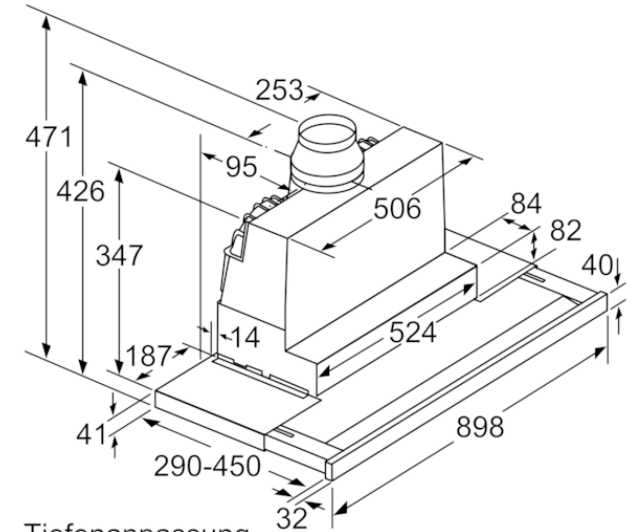

**Verbrauchs- und Anschlusswerte**

Anschlusswert (W) : 146  
 Absicherung (A) : 10  
 Spannung (V) : 220-240  
 Frequenz (Hz) : 50; 60  
 Steckerart : Schuko-/Gardy.m.Erdung  
 Art der Installation : Integrierbar  
 Gehäusematerial : Edelstahl  
 Approbationszertifikate : CE, VDE  
 Steckerart : Schuko-/Gardy.m.Erdung  
 Abmessungen des verpackten Gerätes (in) : 15.74 x 37.00 x 18.89  
 Nettogewicht (lbs) : 34,000  
 Bruttogewicht (lbs) : 37,000  
 Lage des Gebläses : Motor im Gehäuse  
 Rückstauklappe : Ja  
 Länge Anschlusskabel (cm) : 175  
 Abmessungen des Gerätes (mm) : 426 x 898.0 x 290.0  
 Abmessungen des verpackten Gerätes (mm) : 400 x 940 x 480  
 Nettogewicht (kg) : 15,458  
 Bruttogewicht (kg) : 16,9

Neff  
 D49PU54X1  
 DPU4954XMC Flachschirmhaube  
 Vorgänger:  
 Vertriebler Nachfolger:

EAN-Nr.:  
 4242004251217  
 Vertriebsprogramm:

N 90, Flachschirmhaube, 90 cm, Edelstahl  
D49PU54X1

Maße in mm

Tiefenanpassung  
des Filterauszuges  
bis 29 mm möglich

Maße in mm

Position LED  
Leuchten  
Rückwandpaneel  
max. 20 mm

Maße in mm

Maße in mm

N 90, Flachschirmhaube, 90 cm, Edelstahl  
D49PU54X1