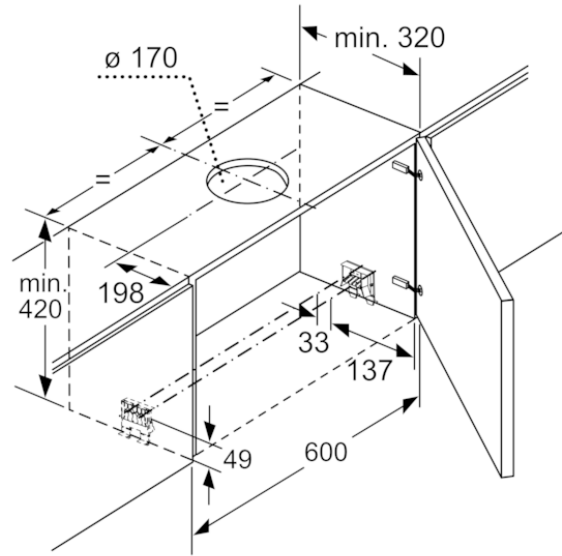

N 90, Flachschirmhaube, 90 cm, Edelstahl
D49PU54X1

Maße in mm