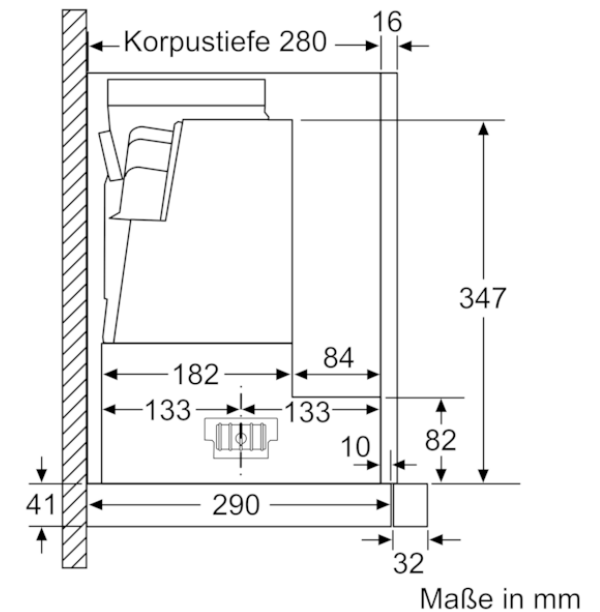

**Verbrauchs- und Anschlusswerte**

Anschlusswert (W) : 146  
 Absicherung (A) : 10  
 Spannung (V) : 220-240  
 Frequenz (Hz) : 50; 60  
 Steckerart : Schuko-/Gardy.m.Erdung  
 Art der Installation : Integrierbar  
 Gehäusematerial : Edelstahl  
 Approbationszertifikate : CE, VDE  
 Steckerart : Schuko-/Gardy.m.Erdung  
 Abmessungen des verpackten Gerätes (in) : 15.74 x 37.00 x 18.89  
 Nettogewicht (lbs) : 34,000  
 Bruttogewicht (lbs) : 37,000  
 Lage des Gebläses : Motor im Gehäuse  
 Rückstauklappe : Ja  
 Länge Anschlusskabel (cm) : 175  
 Abmessungen des Gerätes (mm) : 426 x 898.0 x 290.0  
 Abmessungen des verpackten Gerätes (mm) : 400 x 940 x 480  
 Nettogewicht (kg) : 15,458  
 Bruttogewicht (kg) : 16,9

Neff  
 D49PU54X1  
 DPU4954XMC Flachschirmhaube  
 Vorgänger:  
 Vertriebler Nachfolger:

EAN-Nr.:  
 4242004251217  
 Vertriebsprogramm:

N 90, Flachschirmhaube, 90 cm, Edelstahl  
D49PU54X1

Maße in mm

Tiefenanpassung  
des Filterauszuges  
bis 29 mm möglich

Maße in mm

Bei Montage der 90cm Flachschirmhaube in einen 90cm breiten Oberschrank ist ein Montage-Set erforderlich. Die beiden Montagewinkel werden rechts und links im Möbel verschraubt. Montage nach Schablone.

Maße in mm

Position LED  
Leuchten  
Rückwandpaneel  
max. 20 mm

Maße in mm

Maße in mm

N 90, Flachschirmhaube, 90 cm, Edelstahl  
D49PU54X1