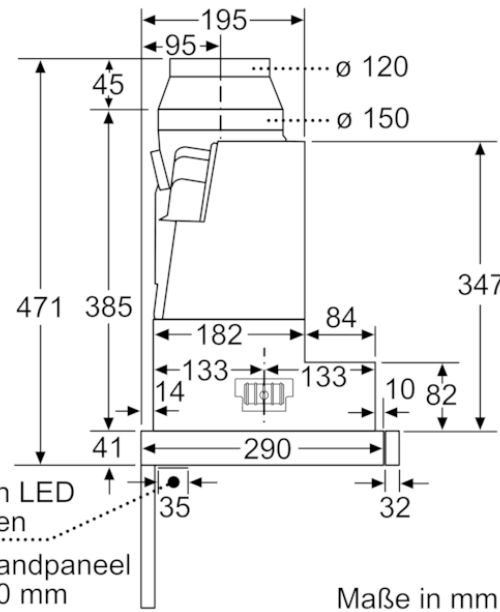

**Verbrauchs- und Anschlusswerte**

Anschlusswert (W) : 146  
 Absicherung (A) : 10  
 Spannung (V) : 220-240  
 Frequenz (Hz) : 50; 60  
 Steckerart : Schuko-/Gardy.m.Erdung  
 Art der Installation : Integrierbar  
 Gehäusematerial : Edelstahl  
 Approbationszertifikate : CE, VDE  
 Steckerart : Schuko-/Gardy.m.Erdung  
 Abmessungen des verpackten Gerätes (in) : 15.74 x 37.00 x 18.89  
 Nettogewicht (lbs) : 34,000  
 Bruttogewicht (lbs) : 37,000  
 Lage des Gebläses : Motor im Gehäuse  
 Rückstauklappe : Ja  
 Länge Anschlusskabel (cm) : 175  
 Abmessungen des Gerätes (mm) : 426 x 898.0 x 290.0  
 Abmessungen des verpackten Gerätes (mm) : 400 x 940 x 480  
 Nettogewicht (kg) : 15,458  
 Bruttogewicht (kg) : 16,9

Neff  
 D49PU54X1  
 DPU4954XMC Flachschirmhaube  
 Vorgänger:  
 Vertriebler Nachfolger:

EAN-Nr.:  
 4242004251217  
 Vertriebsprogramm:

N 90, Flachschirmhaube, 90 cm, Edelstahl  
D49PU54X1

Maße in mm

Tiefenanpassung  
des Filterauszuges  
bis 29 mm möglich

Maße in mm

Bei Montage der 90cm Flachschirmhaube in einen 90cm breiten Oberschrank ist ein Montage-Set erforderlich. Die beiden Montagewinkel werden rechts und links im Möbel verschraubt. Montage nach Schablone.

Maße in mm

Position LED  
Leuchten  
Rückwandpaneel  
max. 20 mm

Maße in mm

Maße in mm

N 90, Flachschirmhaube, 90 cm, Edelstahl  
D49PU54X1